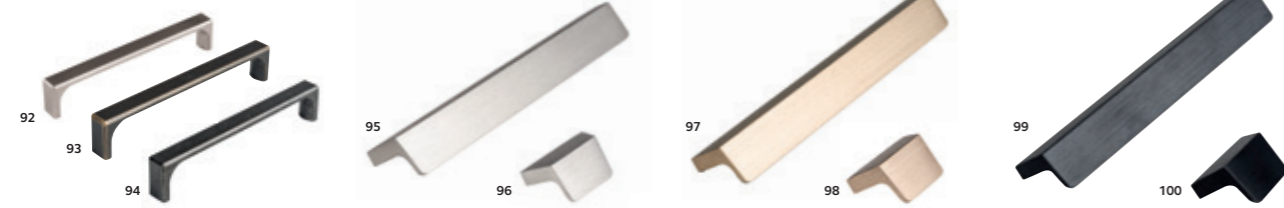

92 INOX D-HANDLE: AN-350
93 ANTIQUE BRASS D-HANDLE: AN-349
94 ANTIQUE GREY D-HANDLE: AN-348
95 BRUSHED INOX TRIM HANDLE: AN-336
96 BRUSHED INOX TRIM KNOB: AN-335
97 BRUSHED BRASS TRIM HANDLE: AN-334
98 BRUSHED BRASS TRIM KNOB: AN-333
99 BRUSHED BLACK TRIM HANDLE: AN-338
100 BRUSHED BLACK TRIM KNOB: AN-337